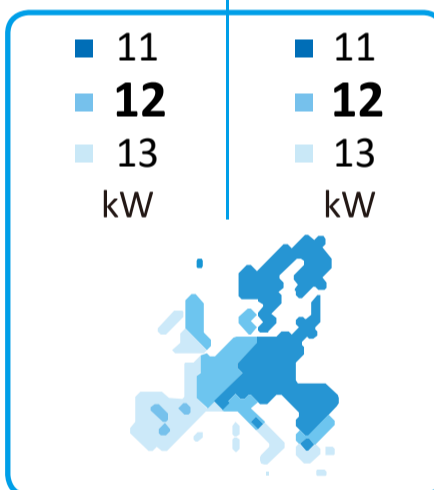

ENERG
енергия · ενέργεια

Y IJA
IE IA

HPR290i120

55 °C

35 °C

2019

811/2013